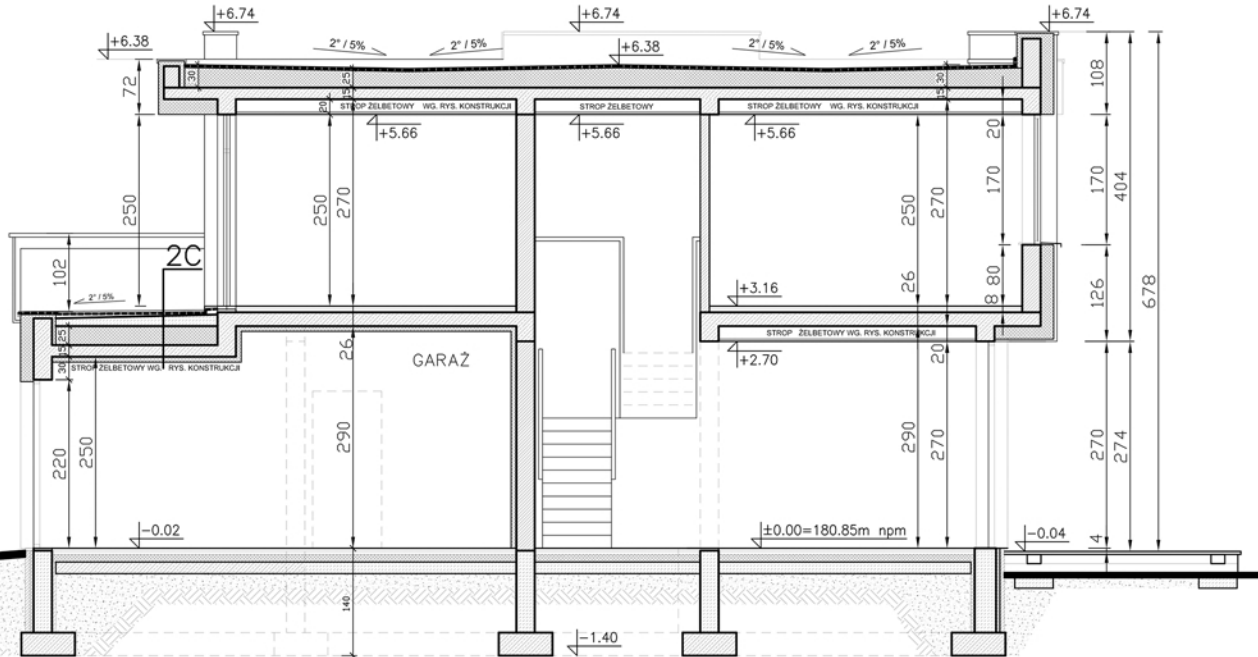

PRZEKRÓJ B-B

PROJEKT DOMKÓW JEDNORODZINNYCH
W ŁÓDZI NA UL. PUSTA / ŁÓDZKA
DZ. 134/7 I 134/9 OBREB G-22

DOM JEDNORODZINNY NR 1 I NR 2